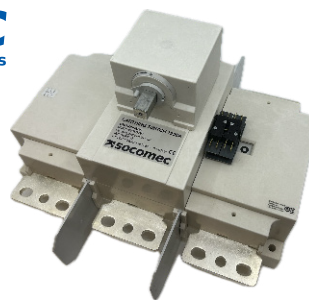

Produktblad

Jordningskopplare SIRCO MALT

för front- eller bottenmontage

Stående frontmontage

Liggande bottenmontage

Hjälpkontakter pre make 250Vac max 5A
(4st ingår som standard)

Hjälpkontakter pre break (option)

Låsmodul och hållare (option)

Spole 230 VAC eller 110 VDC (option)

Jordningskopplare 3x1250A

- 50 kA rms i 1 sek, 110 kA peak
- IEC 60947-3 / EN 60947-3
- Nominel driftspänning: 400 V
- Max. märkdriftspänning Ue vid AC: 1000 V

Även möjlig att beställa:

- 80kA rms 1s, 240 kA peak.
- 4-polig

Konsultera oss för fler varianter

Handtag och axel

Handtag S4

Handtag S3

Axel 15x12 mm

Pre-make och Pre-break

Brytaren är normalt i frånslaget läge när ställverket är i drift.

Aux-kontakten märkt som "pre-make" (före-tillslag) innebär att aux växlar när brytaren börjar vridas mot tillslag. Detta görs för att automatiken ska informeras om att någon är på väg att kortsluta ställverket innan det faktiskt sker.