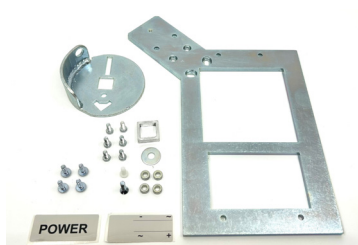

Detaljbilder

Jordningskopplare **SIRCO MALT**

för front- eller bottenmontage

Stående frontmontage

4 st pre make
hjälpkontakter

Låsmodul och
hållare

Med monterad
hållare och spole

Liggande bottenmontage

4 st pre make
hjälpkontakter

Låsmodul och
hållare

Med monterad
hållare och spole

Dubbelarmat handtag S4
och 200 mm axel

Dimensioner Jordningskopplare SIRCO MALT

Dimensioner för **stående frontmontage** (front operation)