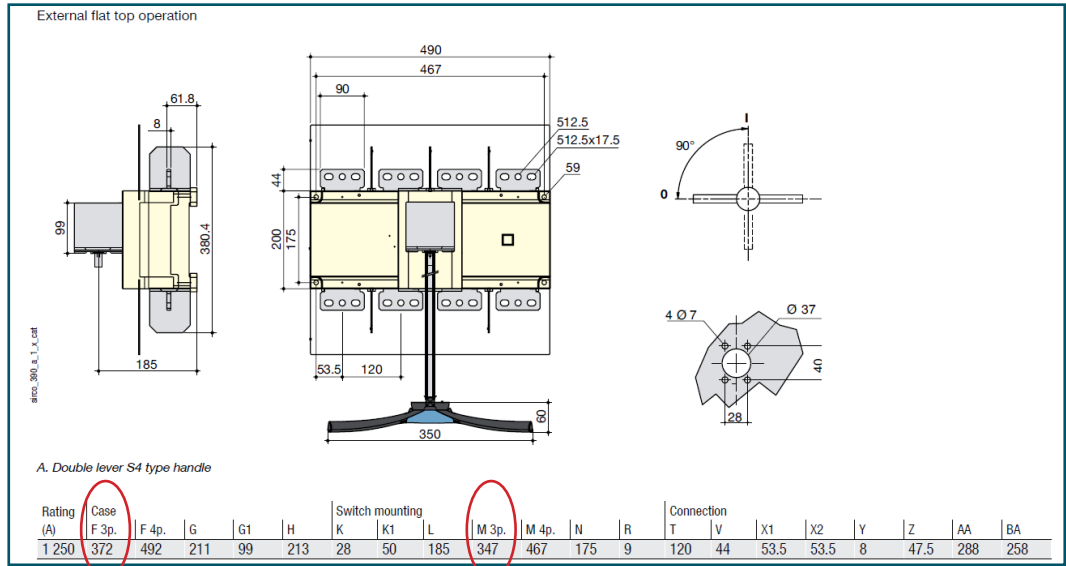

Markerade mått
för 3-pol

Dimensioner för anslutningar

Dimensioner Jordningskopplare **SIRCO MALT**

Dimensioner för **liggande bottenmontage** (external flat top operation)

Markerade mått
för 3-pol

Dimensioner för anslutningar