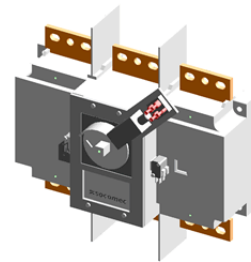

Detaljbilder

Jordningskopplare **SIRCO MALT**

för front- eller bottenmontage

Stående frontmontage

4 st pre make
hjälpkontakter

Låsmodul och
hållare

Med monterad
hållare och spole

Liggande bottenmontage

4 st pre make
hjälpkontakter

Låsmodul och
hållare

Med monterad
hållare och spole

Dubbelarmat handtag S4
och 200 mm axel

Dimensioner Jordningskopplare SIRCO MALT

Dimensioner för **stående frontmontage** (front operation)

Markerade mått
för 3-pol

Dimensioner för anslutningar

Dimensioner Jordningskopplare **SIRCO MALT**

Dimensioner för **liggande bottenmontage** (external flat top operation)

Markerade mått
för 3-pol

Dimensioner för anslutningar