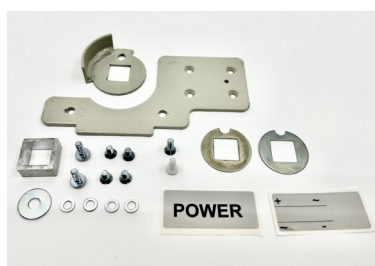

Tillbehör

	Artikel-nummer	Referens	Produkt
	760167	14433331	Handtag S4 dubbelarmad
	760161	14333111	Handtag S3 enkelarmad
	760134	14011520	Axel till handtag S 15x12 200mm
	760135	14011532	Axel till handtag S 15x12 320mm
	782042	SEA0487829A-02	Hållare för spole- stående (för 782041)
	782044	SEA0487829A-04	Hållare för spole- liggande (för 782043)
	782013	522033	Spole till jordningskopplare 230 VAC
	782014	522034	Spole till jordningskopplare 110 VDC
	760437	26990031	Hjälpkontakt "pre-break" NO/NC 1 st
	760438	26990032	Hjälpkontakt "pre-break" NO/NC 2 nd

Detaljbilder

Jordningskopplare **SIRCO MALT**

för front- eller bottenmontage

Stående frontmontage

4 st pre make
hjälpkontakter

Låsmodul och
hållare

Med monterad
hållare och spole

Liggande bottenmontage

4 st pre make
hjälpkontakter

Låsmodul och
hållare

Med monterad
hållare och spole

Dubbelarmat handtag S4
och 200 mm axel

Dimensioner Jordningskopplare SIRCO MALT

Dimensioner för **stående frontmontage** (front operation)