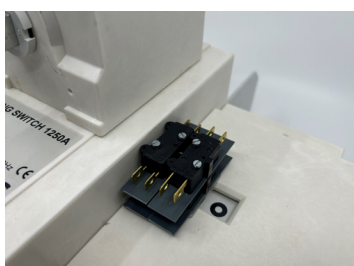

Detaljbilder

Jordningskopplare **SIRCO MALT**

för front- eller bottenmontage

Stående frontmontage

4 st pre make
hjälpkontakter

Låsmodul och
hållare

Med monterad
hållare och spole

Liggande bottenmontage

4 st pre make
hjälpkontakter

Låsmodul och
hållare

Med monterad
hållare och spole

Dubbelarmat handtag S4
och 200 mm axel

Dimensioner Jordningskopplare SIRCO MALT

Dimensioner för **stående frontmontage** (front operation)