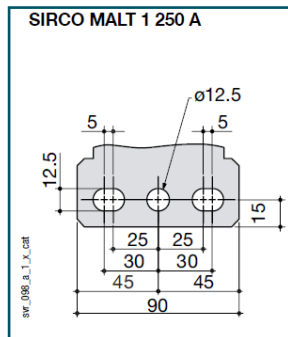

4 st pre make
hjälpkontakter

Låsmodul och
hållare

Med monterad
hållare och spole

Dubbelarmat handtag S4
och 200 mm axel

Dimensioner Jordningskopplare SIRCO MALT

Dimensioner för **stående frontmontage** (front operation)

Markerade mått
för 3-pol

Dimensioner för anslutningar

Dimensioner Jordningskopplare **SIRCO MALT**

Dimensioner för **liggande bottenmontage** (external flat top operation)

Markerade mått
för 3-pol

Dimensioner för anslutningar