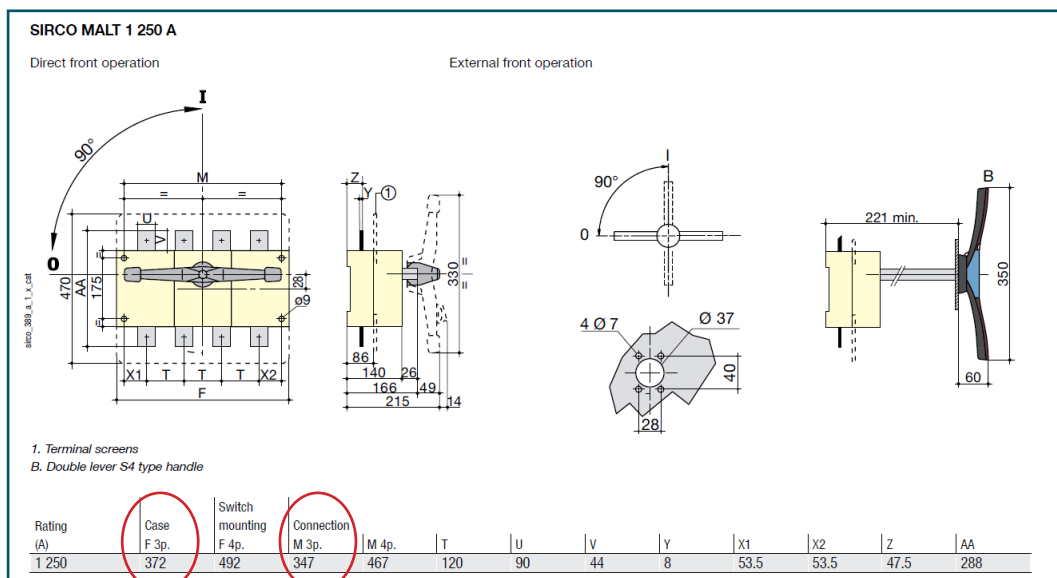

4 st pre make
hjälpkontakter

Låsmodul och
hållare

Med monterad
hållare och spole

Dubbelarmat handtag S4
och 200 mm axel

Dimensioner Jordningskopplare SIRCO MALT

Dimensioner för **stående frontmontage** (front operation)

Markerade mått
för 3-pol

Dimensioner för anslutningar

Dimensioner Jordningskopplare **SIRCO MALT**

Dimensioner för **liggande bottenmontage** (external flat top operation)

Markerade mått
för 3-pol

Dimensioner för anslutningar