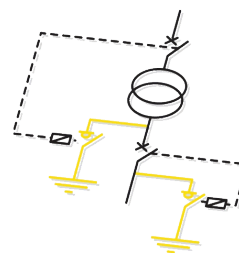

Även möjlig att beställa:

- 80kA rms 1s, 240 kA peak.
- 4-polig

Konsultera oss för fler varianter

Handtag och axel

Handtag S4

Handtag S3

Axel 15x12 mm

Pre-make och Pre-break

Brytaren är normalt i frånslaget läge när ställverket är i drift.

Aux-kontakten märkt som "pre-make" (före-tillslag) innebär att aux växlar när brytaren börjar vridas mot tillslag. Detta görs för att automatiken ska informeras om att någon är på väg att kortsluta ställverket innan det faktiskt sker.