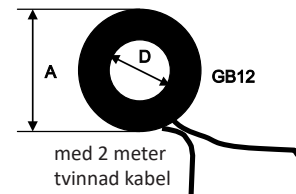

Produktblad

Summaströmtransformatorer **GB**

för Megacons jordfelsövervakningssystem

Summaströmtransformatorer typ GB

Produkterna (CT) associeras med Megacons jordfelsövervakning IsoBase och IsoBox för övervakning av läckströmmar i ett femledarsystem. Varje CT kopplas till IsoHub. Kablar för L1, L2, L3, N dras igenom CT, PE skall aldrig dras igenom CT.

Produkten fästes med skruv eller buntband.

Runda solida typ GB

Alla mått i mm

Benämning	Art.nr.	E-nr	A	B	C	D	E	F	G	H	I
GB12	601299	38 609 42	∅ 33		12	12					
GB35	601302	38 884 71	74	64	20	35	64	40	31	50	4
GB50	601305	38 608 13	98	87	20	50	64	40	31	50	4
GB70	601303	38 884 72	117	105	20	70	64	40	31	50	4
GB120	601304	38 884 73	170	155	20	120	94	40	31	80	4
GB160	601307	38 608 14	255	240	33	160	150	90*	80*	130*	15*
GB210	601306	38 608 15	304	290	33	210	150	90*	80*	130*	15*

*Mått inklusive metallfötter till GB160 och GB210