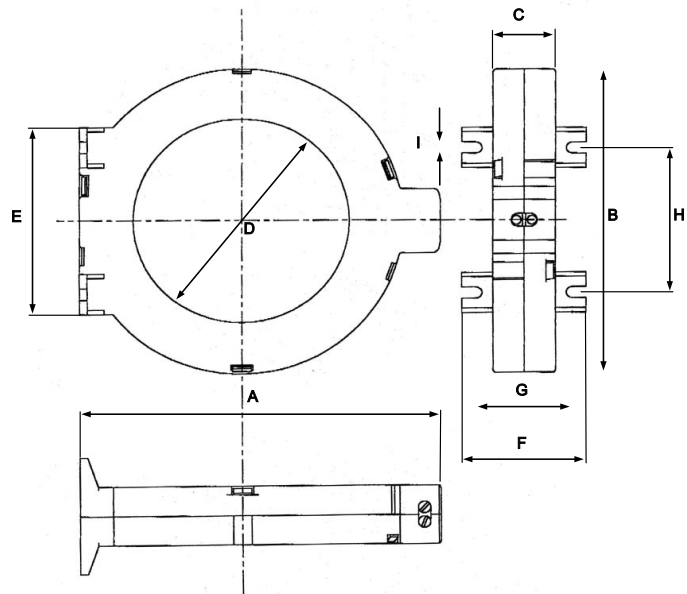

Produktblad

Summaströmtransformatorer **GB**

för Megacons jordfelsövervakningssystem

Summaströmtransformatorer typ GB

Produkterna (CT) associeras med Megacons jordfelsövervakning IsoBase och IsoBox för övervakning av läckströmmar i ett femledarsystem. Varje CT kopplas till IsoHub. Kablar för L1, L2, L3, N dras igenom CT, PE skall aldrig dras igenom CT.

Produkten fästes med skruv eller buntband.

Runda solida typ GB

Alla mått i mm

Benämning	Art.nr.	E-nr	A	B	C	D	E	F	G	H	I
GB12	601299	38 609 42	∅ 33		12	12					
GB35	601302	38 884 71	74	64	20	35	64	40	31	50	4
GB50	601305	38 608 13	98	87	20	50	64	40	31	50	4
GB70	601303	38 884 72	117	105	20	70	64	40	31	50	4
GB120	601304	38 884 73	170	155	20	120	94	40	31	80	4
GB160	601307	38 608 14	255	240	33	160	150	90*	80*	130*	15*
GB210	601306	38 608 15	304	290	33	210	150	90*	80*	130*	15*

*Mått inklusive metallfötter till GB160 och GB210