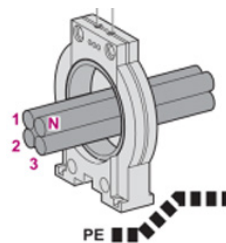

Produktblad

Summaströmtransformatorer **GB**

för Megacons jordfelsövervakningssystem

Summaströmtransformatorer typ GB

Produkterna (CT) associeras med Megacons jordfelsövervakning IsoBase och IsoBox för övervakning av läckströmmar i ett femledarsystem. Varje CT kopplas till IsoHub. Kablar för L1, L2, L3, N dras igenom CT, PE skall aldrig dras igenom CT.

Produkten fästes med skruv eller buntband.

Runda solida typ GB

Alla mått i mm

Benämning	Art.nr.	E-nr	A	B	C	D	E	F	G	H	I
GB12	601299	38 609 42	∅ 33		12	12					
GB35	601302	38 884 71	74	64	20	35	64	40	31	50	4
GB50	601305	38 608 13	98	87	20	50	64	40	31	50	4
GB70	601303	38 884 72	117	105	20	70	64	40	31	50	4
GB120	601304	38 884 73	170	155	20	120	94	40	31	80	4
GB160	601307	38 608 14	255	240	33	160	150	90*	80*	130*	15*
GB210	601306	38 608 15	304	290	33	210	150	90*	80*	130*	15*

*Mått inklusive metallfötter till GB160 och GB210