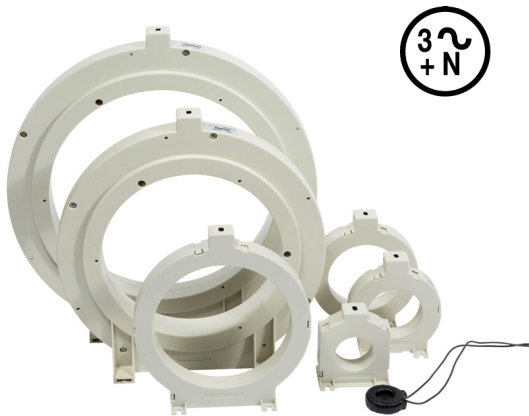

Produktblad

Summaströmtransformatorer **GB**

för Megacons jordfelsövervakningssystem

Summaströmtransformatorer typ GB

Produkterna (CT) associeras med Megacons jordfelsövervakning IsoBase och IsoBox för övervakning av läckströmmar i ett femledarsystem. Varje CT kopplas till IsoHub. Kablar för L1, L2, L3, N dras igenom CT, PE skall aldrig dras igenom CT.

Produkten fästes med skruv eller buntband.

Runda solida typ GB

Alla mått i mm

Benämning	Art.nr.	E-nr	A	B	C	D	E	F	G	H	I
GB12	601299	38 609 42	∅ 33		12	12					
GB35	601302	38 884 71	74	64	20	35	64	40	31	50	4
GB50	601305	38 608 13	98	87	20	50	64	40	31	50	4
GB70	601303	38 884 72	117	105	20	70	64	40	31	50	4
GB120	601304	38 884 73	170	155	20	120	94	40	31	80	4
GB160	601307	38 608 14	255	240	33	160	150	90*	80*	130*	15*
GB210	601306	38 608 15	304	290	33	210	150	90*	80*	130*	15*

*Mått inklusive metallfötter till GB160 och GB210