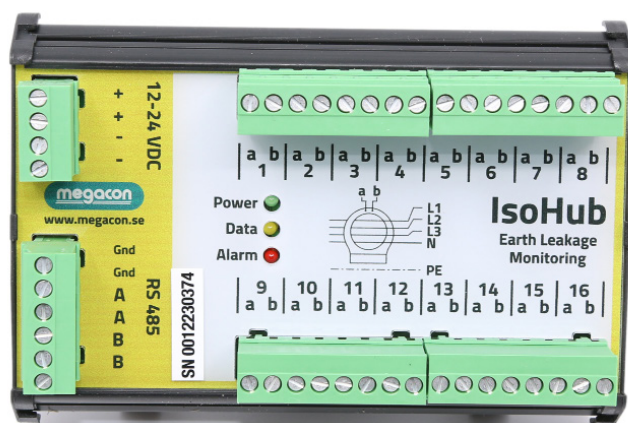

Produktblad

Ingångsmodul **IsoHub**

IsoHub

16 kanalers ingångsmodul för IsoBase jordfelsövervakning

Artikelnummer: 670424
 Hjälpspänning: 12/24 VDC
 Strömtrafo-ingångar: 16 st
 Storlek: B x H x D 135 x 92 x 21 mm
 Vikt: 0,25 kg
 Rekommenderad kabel FKAR-PG 2x2x0,5 mm²

Levereras med plintar
 Djup ink plintar är 42 mm

Används med vårt breda sortiment av summaströmtransformatorer.

Applikation

Upp till 8 IsoHub kan anslutas till vår IsoBase, vilket ger övervakning av upp till 128 kanaler.

Den fria placeringen av IsoHub innebär besparingar i montage och installationskostnader.

IsoBase visar alla övervakade kanalers felströmmar direkt i mA och i procent av inställd larmgräns.

IsoHub monteras på DIN-skena.