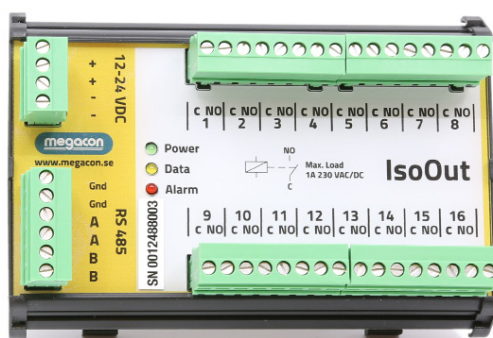

Produktblad

IsoOut

Relärenhet för IsoBase 96/144 och IsoBox 16/96

IsoOut

relärenhet för IsoBase och IsoBox
jordfelsövervakning

Artikelnummer: 670426
Hjälpspanning: 12/24 VDC
Reläutgångar: 16 st, max 1A, 230VAC/DC
Storlek: B x H x D 135 x 92 x 25 mm
Vikt: 0,25 kg

Rekommenderad kabel FKAR-PG 2x2x0,5 mm²

Levereras med plintar

Djup ink plintar är 42 mm

IsoOut är utrustad med 16 individuella reläutgångar som användas för vidareförmedling av larmstatus i systemet. Varje reläutgång är tydligt märkt med utgångsnummer och anslutningarna C (Gemensam) och NO (Normalt Öppen).

Applikation

IsoOut möjliggör att man kan få individuell varning och larm per grupp. Varje IsoOut har 16 reläutgångar.

IsoOut kan sammankopplas med en larmpanel. Grupplarm för ett rum med flera matningar kan skapas.

IsoOut arbetar alltid i grupp med en IsoHub.

Monteras på DIN-skena.

Se manual för IsoBase-systemet för utförlig info