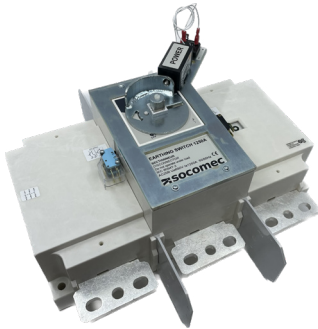

Produktblad

Jordningskopplare **SIRCO MALT**

för front- eller bottenmontage

Innovative Power Solutions

Stående frontmontage

Liggande bottenmontage

Hjälpkontakter pre break

Hjälpkontakter pre make

Låsmodul och spole

Spole 230 VAC eller 110 VDC

Jordningskopplare 3x1250A
 50 kA rms i 1 sek, 110 kA peak
 IEC 60947-3 / EN 60947-3
 Kategori AC-22 och AC-23

Även möjlig att beställa med:
 80kA rms 1s, 240 kA peak.

Handtag och axel

Handtag S4

Handtag S3

Axel 15x12 mm

Jordningskopplare

	Artikel-nummer	Referens	Montage	Produkt	
	782010	26E03121	Stående frontmontage	Jordningskopplare 3x1250A stående frontmontage 230VAC	2 hjälpkontakter pre make och 2 hjälpkontakter pre break
	782016	PFFA225445		Jordningskopplare 3x1250A stående frontmontage 110VDC	2 hjälpkontakter pre make och 2 hjälpkontakter pre break
	782011	26E13121	Liggande bottenmontage	Jordningskopplare 3X1250A 230VAC	2 hjälpkontakter pre make och 2 hjälpkontakter pre break
	782012	26E13122		Jordningskopplare 3x1250A 230VAC + extra kontakter	4 hjälpkontakter pre make
	782017	PFFB225445		Jordningskopplare 3X1250A 110VDC	2 hjälpkontakter pre make och 2 hjälpkontakter pre break
	782018	PFFA223523		Jordningskopplare 3X1250A M1-version	4 hjälpkontakter pre make Utan spole, utan pre break

Handtag och skaft

	Artikel-nummer	Referens	Produkt
	760167	14433331	Handtag S4 dubbelarmad
	760161	14333111	Handtag S3 enkelarmad
	760134	14011520	Axel till handtag S 15x12 200mm
	760135	14011532	Axel till handtag S 15x12 320mm