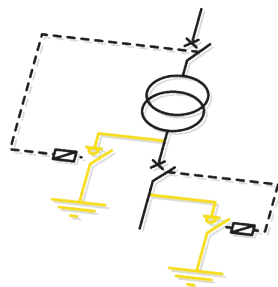

Produktblad

Jordningskopplare **SIRCO MALT**

för front- eller bottenmontage

Innovative Power Solutions

Stående frontmontage

Liggande bottenmontage

Hjälpkontakter pre break

Hjälpkontakter pre make

Låsmodul och spole

Spole 230 VAC eller 110 VDC

Jordningskopplare 3x1250A
 50 kA rms i 1 sek, 110 kA peak
 IEC 60947-3 / EN 60947-3
 Kategori AC-22 och AC-23

Även möjlig att beställa med:
 80kA rms 1s, 240 kA peak.

Handtag och axel

Handtag S4

Handtag S3

Axel 15x12 mm

Jordningskopplare

	Artikel-nummer	Referens	Montage	Produkt	
	782010	26E03121	Stående frontmontage	Jordningskopplare 3x1250A stående frontmontage 230VAC	2 hjälpkontakter pre make och 2 hjälpkontakter pre break
	782016	PFFA225445		Jordningskopplare 3x1250A stående frontmontage 110VDC	2 hjälpkontakter pre make och 2 hjälpkontakter pre break
	782011	26E13121	Liggande bottenmontage	Jordningskopplare 3X1250A 230VAC	2 hjälpkontakter pre make och 2 hjälpkontakter pre break
	782012	26E13122		Jordningskopplare 3x1250A 230VAC + extra kontakter	4 hjälpkontakter pre make
	782017	PFFB225445		Jordningskopplare 3X1250A 110VDC	2 hjälpkontakter pre make och 2 hjälpkontakter pre break
	782018	PFFA223523		Jordningskopplare 3X1250A M1-version	4 hjälpkontakter pre make Utan spole, utan pre break