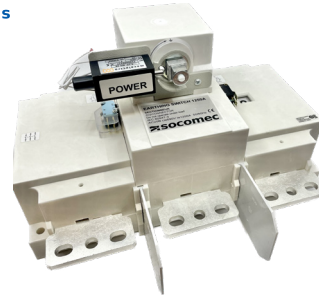

Produktblad

Jordningskopplare **SIRCO MALT**

för front- eller bottenmontage

Innovative Power Solutions

Stående frontmontage

Liggande bottenmontage

Hjälpkontakter pre break

Hjälpkontakter pre make

Låsmodul och spole

Spole 230 VAC eller 110 VDC

Jordningskopplare 3x1250A
 50 kA rms i 1 sek, 110 kA peak
 IEC 60947-3 / EN 60947-3
 Kategori AC-22 och AC-23

Även möjlig att beställa med:
 80kA rms 1s, 240 kA peak.

Handtag och axel

Handtag S4

Handtag S3

Axel 15x12 mm

Jordningskopplare

	Artikel-nummer	Referens	Montage	Produkt	
	782010	26E03121	Stående frontmontage	Jordningskopplare 3x1250A stående frontmontage 230VAC	2 hjälpkontakter pre make och 2 hjälpkontakter pre break
	782016	PFFA225445		Jordningskopplare 3x1250A stående frontmontage 110VDC	2 hjälpkontakter pre make och 2 hjälpkontakter pre break
	782011	26E13121	Liggande bottenmontage	Jordningskopplare 3X1250A 230VAC	2 hjälpkontakter pre make och 2 hjälpkontakter pre break
	782012	26E13122		Jordningskopplare 3x1250A 230VAC + extra kontakter	4 hjälpkontakter pre make
	782017	PFFB225445		Jordningskopplare 3X1250A 110VDC	2 hjälpkontakter pre make och 2 hjälpkontakter pre break
	782018	PFFA223523		Jordningskopplare 3X1250A M1-version	4 hjälpkontakter pre make Utan spole, utan pre break

Handtag och skaft

	Artikel-nummer	Referens	Produkt
	760167	14433331	Handtag S4 dubbelarmad
	760161	14333111	Handtag S3 enkelarmad
	760134	14011520	Axel till handtag S 15x12 200mm
	760135	14011532	Axel till handtag S 15x12 320mm