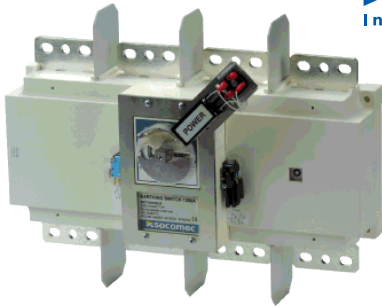

## Jordningskopplare **SIRCO MALT**

för front- eller bottenmontage

Innovative Power Solutions

Stående frontmontage

Liggande bottenmontage

Hjälpkontakter pre break

Hjälpkontakter pre make

Låsmodul och spole

Spole 230 VAC eller 110 VDC

**Jordningskopplare 1250A**  
 50 kA rms i 1 sek, 110 kA peak  
 IEC 60947-3 / EN 60947-3  
 Kategori AC-22 och AC-23

Även möjlig att beställa med:  
 80kA rms 1s, 240 kA peak.

## Jordningskopplare

	Artikel-nummer	Referens	Montage	Produkt	
	782010	26E03121	Stående frontmontage	Jordningskopplare 3x1250A stående frontmontage 230VAC	2 hjälpkontakter pre make och 2 hjälpkontakter pre break
	782016	PFFA225445		Jordningskopplare 3x1250A stående frontmontage 110VDC	2 hjälpkontakter pre make och 2 hjälpkontakter pre break
	782011	26E13121	Liggande bottenmontage	Jordningskopplare 3X1250A 230VAC	2 hjälpkontakter pre make och 2 hjälpkontakter pre break
	782012	26E13122		Jordningskopplare 3x1250A 230VAC + extra kontakter	4 hjälpkontakter pre make
	782017	PFFB225445		Jordningskopplare 3X1250A 110VDC	2 hjälpkontakter pre make och 2 hjälpkontakter pre break
	782018	PFFA223523		Jordningskopplare 3X1250A M1-version	4 hjälpkontakter pre make Utan spole, utan pre break