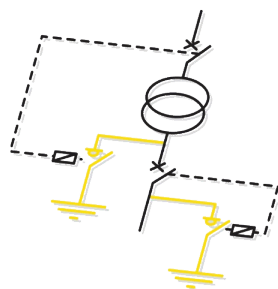

## Jordningskopplare **SIRCO MALT**

för front- eller bottenmontage

Innovative Power Solutions

Stående frontmontage

Liggande bottenmontage

Hjälpkontakter pre break

Hjälpkontakter pre make

Låsmodul och spole

### Handtag och axel

Handtag S4

Handtag S3

Axel 15x12 mm