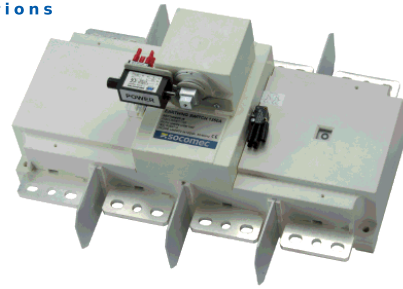

## Jordningskopplare **SIRCO MALT**

för front- eller bottenmontage

Innovative Power Solutions

Stående frontmontage

Liggande bottenmontage

Hjälpkontakter pre break

Hjälpkontakter pre make

Låsmodul och spole

Spole 230 VAC eller 110 VDC

**Jordningskopplare 1250A**  
 50 kA rms i 1 sek, 110 kA peak  
 IEC 60947-3 / EN 60947-3  
 Kategori AC-22 och AC-23

Även möjlig att beställa med:  
 80kA rms 1s, 240 kA peak.