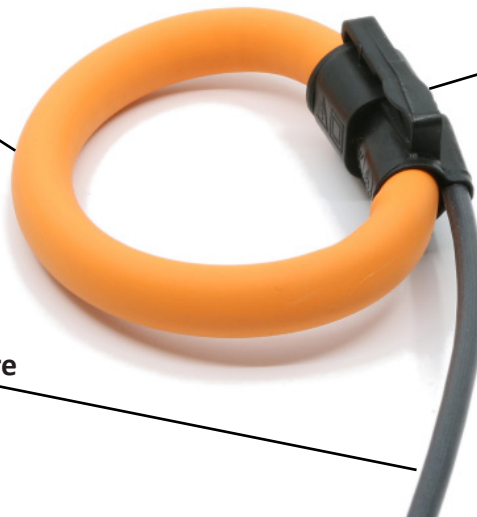

Produktblad

Rogowskispolar till EMS96 & EMA90N & EMA11N

Rogowskispolar är ett praktisk alternativ när det är ont om plats. Spolarna möjliggör för smidiga installationer i befintliga och nya anläggningar.

Spolarna är anpassade för att användas till multiinstrumenten **Megacon EMS96** och **EMA90N** och **EMA11N**.

Spolarna har ett brett spann av strömmätning från 15 A till 3500 A.

- En väldigt kompakt delbar strömtransformator
- Tillverkade enligt standard: EN 61010-1
- Frekvens: 45 till 65 Hz
- Primärströmmar: 15 - 3500 A
- Intern resistans: 30 Ω / 400 mm
- Noggrannhet: 0,5 %
- IP52
- Temperaturintervall: -20°C till +70°C
- Utsignal: 100mV/kA vid 50 Hz
- 2m anslutningskabel som standard
- Färg på spole: Orange
- Material: Termoplast (UL 94)
- Spänning: Cat. III 1000V, Cat. IV 600V 50/60 Hz
- Testspänning: 7,4 kV AC i 1 minut
- Se separata produktblad för EMS96 och EMA90N för specifikation av funktioner och kommunikation

Rogowskispole

Pil som anger
strömriktning

Anslutningskabel till mätare
(multiinstrument)

Megacon AB

Ranhammarsvägen 20- 168 67 Bromma - Tel 08-402 42 50- sales@megacon.se- www.megacon.se

Manage Your Energy

Spolens diameter: 5 mm

Anslutningskabel: Standard 2 meter (går att anpassa vid beställning)

Samtliga spolar mäter ström mellan 15A till 3500A.

Observera att multiinstrumenten **EMS96** och **EMA90N** och **EMA11N** beställs med extra option (artnr 644085) för Rogowski-ingång.