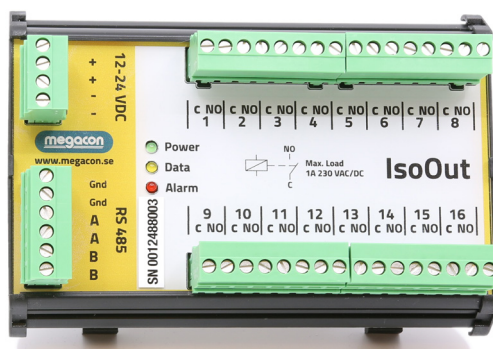

Produktblad

IsoOut

Relärenhet för IsoBase 96 och IsoBox 16/96

IsoOut

relärenhet för IsoBase och IsoBox
jordfelsövervakning

Artikelnummer: 670426
Hjälpspanning: 12/24 VDC
Reläutgångar: 16 st, max 1A
Storlek: B x H x D 135 x 92 x 25 mm
Vikt: 0,25 kg

Rekommenderad kabel FKAR-PG 2x2x0,5 mm²
Levereras med plintar
Djup ink plintar är 42 mm

Applikation

IsoOut möjliggör att man kan få individuell varning och larm per grupp. Varje IsoOut har 16 reläutgångar.

IsoOut kan sammankopplas med en larmpanel. Gruppalarm för ett rum med flera matningar kan skapas.

IsoOut arbetar alltid i grupp med en IsoHub.

IsoOut monteras på DIN-skena.

Se vår principskiss över sjukhusapplikation med IsoBase och IsoOut.