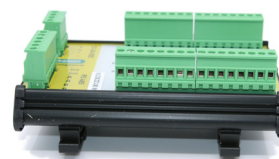

Produktblad

IsoOut

Relärenhet för IsoBase 96 och IsoBox 16/96

IsoOut

relärenhet för IsoBase och IsoBox
jordfelsövervakning

Artikelnummer: 670426
Hjälpspanning: 12/24 VDC
Reläutgångar: 16 st, max 1A
Storlek: B x H x D 135 x 92 x 25 mm
Vikt: 0,25 kg

Rekommenderad kabel FKAR-PG 2x2x0,5 mm²
Levereras med plintar
Djup ink plintar är 42 mm

Applikation

IsoOut möjliggör att man kan få individuell varning och larm per grupp. Varje IsoOut har 16 reläutgångar.

IsoOut kan sammankopplas med en larmpanel. Gruppalarm för ett rum med flera matningar kan skapas.

IsoOut arbetar alltid i grupp med en IsoHub.

IsoOut monteras på DIN-skena.

Se vår principskiss över sjukhusapplikation med IsoBase och IsoOut.