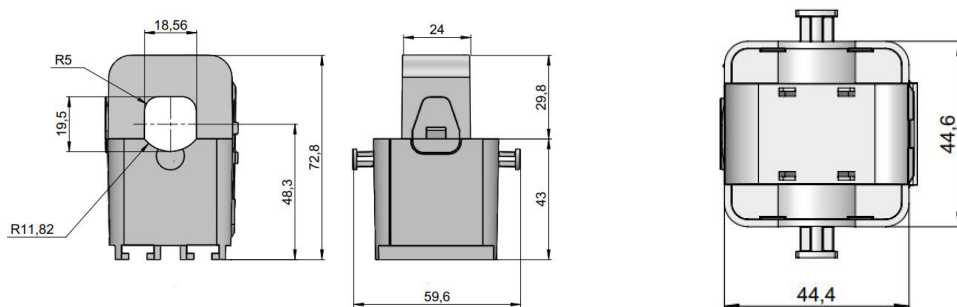

Produktblad

Delbar strömtrafo RSC-serien

3 olika storlekar

RSC 18 Dimensioner