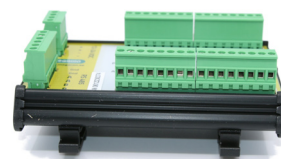

Applikation

Upp till 8 IsoHub kan anslutas till vår IsoBase, vilket ger övervakning av upp till 128 kanaler.

Den fria placeringen av IsoHub innebär besparingar i montage och installationskostnader.

IsoBase visar alla övervakade kanalers felströmmar direkt i mA och i procent av inställd larmgräns.

IsoHub monteras på DIN-skena.

Se produktblad och manual för IsoBase för vidare information.