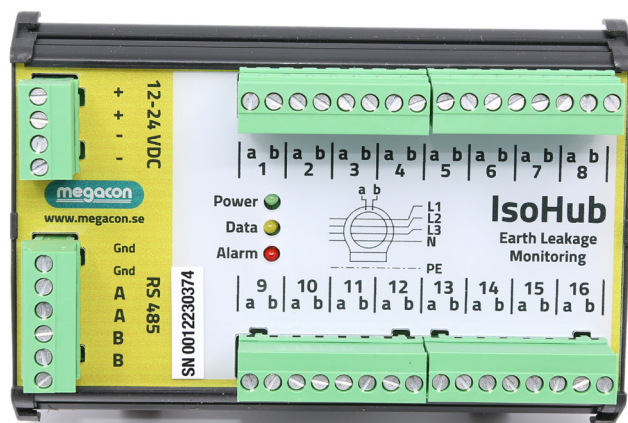

Produktblad

Ingångsmodul **IsoHub**

IsoHub

16 kanalers ingångsmodul för IsoBase jordfelsövervakning

Artikelnummer: 670424
Hjälpspänning: 12/24 VDC
Strömtrafo-ingångar: 16 st
Storlek: B x H x D 135 x 92 x 21 mm
Vikt: 0,25 kg
Rekommenderad kabel FKAR-PG 2x2x0,5 mm²

Levereras med plintar
Djup ink plintar är 42 mm

Används med vårt breda sortiment av summaströmtransformatorer.

Applikation

Upp till 8 IsoHub kan anslutas till vår IsoBase, vilket ger övervakning av upp till 128 kanaler.

Den fria placeringen av IsoHub innebär besparingar i montage och installationskostnader.

IsoBase visar alla övervakade kanalers felströmmar direkt i mA och i procent av inställd larmgräns.

IsoHub monteras på DIN-skena.