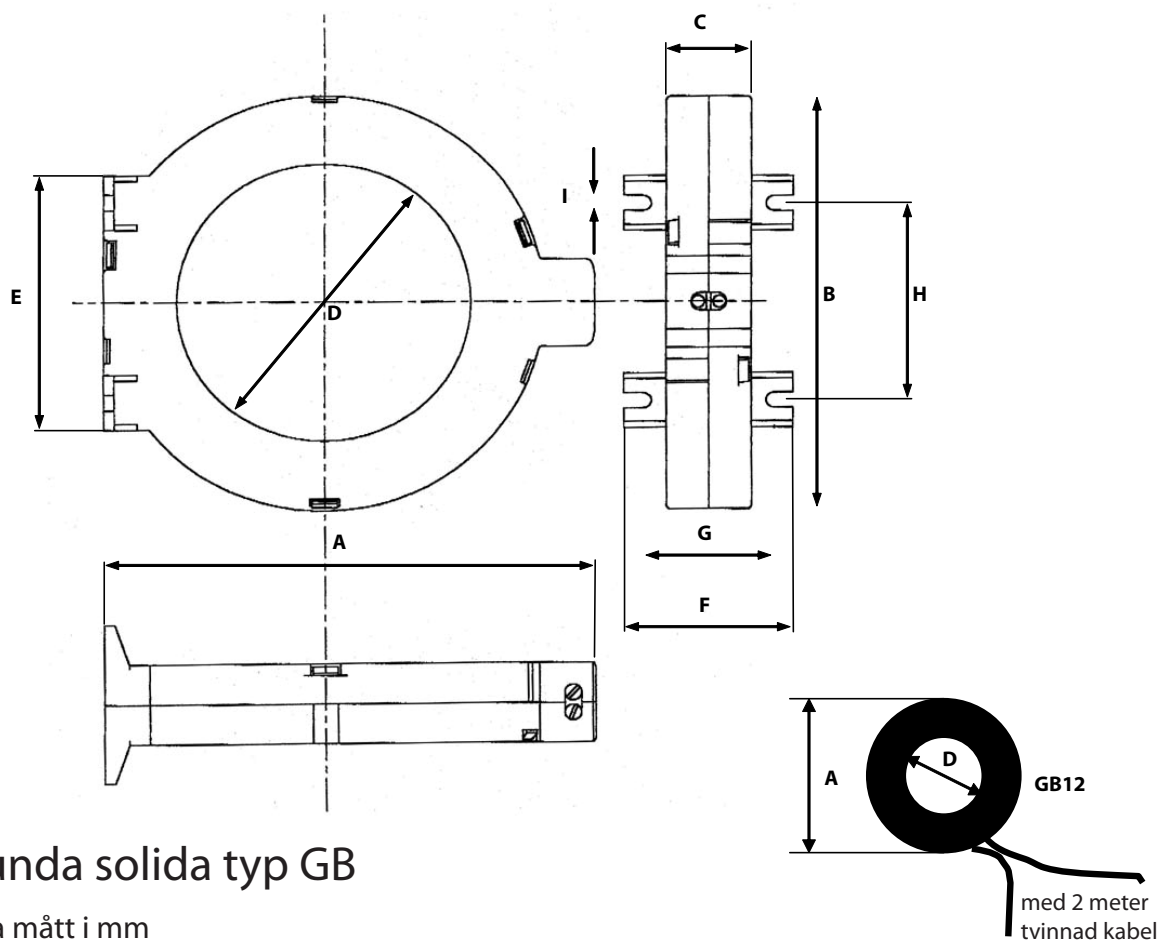

Summaströmtransformatorer för Megacons jordfelsövervakningssystem

Runda solida typ GB

Alla mått i mm

Benämning	Art.nr.	E-nr	A	B	C	D	E	F	G	H	I
GB12	601299	38 609 42	∅ 33		12	12					
GB35	601302	38 884 71	74	64	20	35	64	40	31	50	4
GB50	601305	38 608 13	98	87	20	50	64	40	31	50	4
GB70	601303	38 884 72	117	105	20	70	64	40	31	50	4
GB120	601304	38 884 73	170	155	20	120	94	40	31	80	4
GB160	601307	38 608 14	255	240	33	160	150	90*	80*	130*	15*
GB210	601306	38 608 15	304	290	33	210	150	90*	80*	130*	15*

*Mått inklusive metallfötter till GB160 och GB210