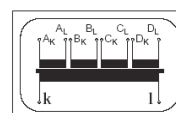

Produktblad

Summationstransformator IPS

IPS20 IPS30 IPS40

IPS50 IPS60 IPS70 IPS80 IPS90

Art.nr.	Benämning	Ingång	Utgång	Klass
397421	IPS20 2x5/5	2 x 5A	1 x 5A	1 vid 15VA
397422	IPS30 3x5/5	3 x 5A	1 x 5A	1 vid 15VA
397423	IPS40 4x5/5	4 x 5A	1 x 5A	1 vid 15VA
397424	IPS50 5x5/5	5 x 5A	1 x 5A	1 vid 15VA
397425	IPS60 6x5/5	6 x 5A	1 x 5A	1 vid 15VA
397426	IPS70 7x5/5	7 x 5A	1 x 5A	1 vid 15VA
397427	IPS80 8x5/5	8 x 5A	1 x 5A	1 vid 15VA
397428	IPS90 9x5/5	9 x 5A	1 x 5A	1 vid 15VA