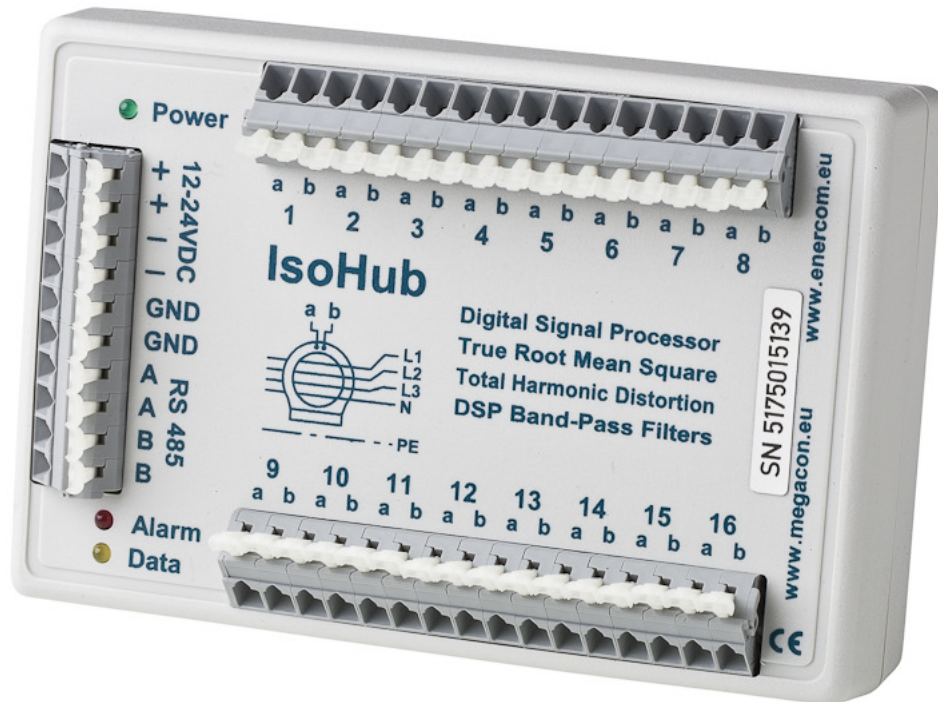

Produktblad Jordfelsövervakning

Ingångsmodul IsoHub för IsoBase

IsoHub

16 kanalers ingångsmodul för IsoBase jordfelsövervakning

Artikelnummer: 670414
Hjälpspanning: 12/24 VDC
Strömtrafo-ingångar: 16 st
Storlek: B x H x D 135 x 90 x 60 mm
Vikt: 0,25 kg
Rekommenderad kabel FKAR-PG 2x2x0,5 mm²

Använd med vårt breda sortiment av summaströmtransformatorer.

Application

Upp till 8 IsoHub kan anslutas till vår IsoBase, vilket ger övervakning av upp till 128 kanaler.

Den fria placeringen av IsoHub innebär besparingar i montage och installationskostnader.

IsoBase visar alla övervakade kanalers felströmmar direkt i mA och i procent av inställd larmgräns.

IsoHub monteras på din-skena.

Se produktblad och manual för IsoBase för vidare information.

Megacon AB

Ranhammarsvägen 20 - 168 67 Bromma - Tel 08-402 42 50 - Fax 08-26 80 50 - sales@megacon.se - www.megacon.se