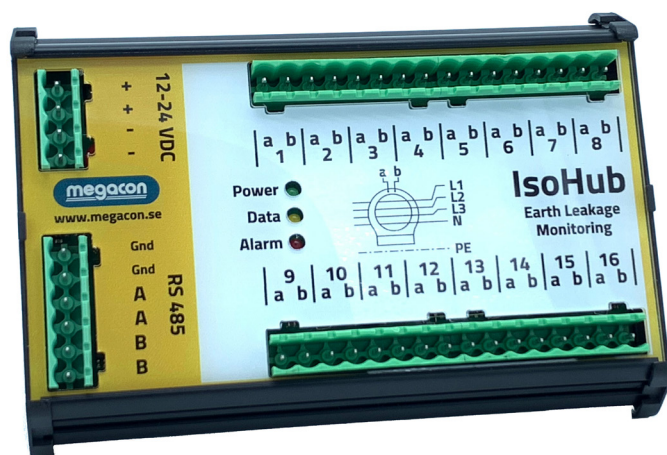

Produktblad

 Ingångsmodul **IsoHub** NY VERSION

IsoHub

16 kanalers ingångsmodul för IsoBase jordfelsövervakning

Artikelnummer: 670424
 Hjälpspänning: 12/24 VDC
 Strömtrafo-ingångar: 16 st
 Storlek: B x H x D 135 x 90 x 60 mm
 Vikt: 0,25 kg
 Rekommenderad kabel FKAR-PG 2x2x0,5 mm²
 Levereras med plintar

Används med vårt breda sortiment av summaströmtransformatorer.

Applikation

Upp till 8 IsoHub kan anslutas till vår IsoBase, vilket ger övervakning av upp till 128 kanaler.

Den fria placeringen av IsoHub innebär besparingar i montage och installationskostnader.

IsoBase visar alla övervakade kanalers felströmmar direkt i mA och i procent av inställd larmgräns.

IsoHub monteras på DIN-skena.

Se produktblad och manual för IsoBase för vidare information.