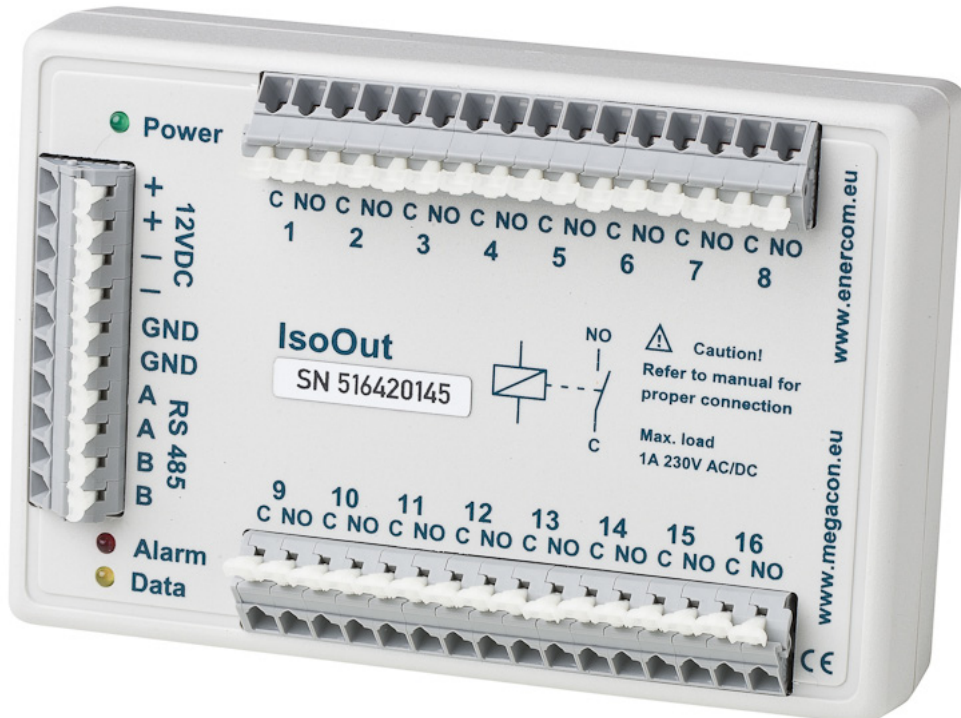

Produktblad Jordfelsövervakning Reläenhet **IsoOut** för IsoBase

IsoOut

reläenhet för IsoBase
jordfelsövervakning

Artikelnummer: 670416
Hjälpspänning: 12 VDC
Reläutgångar: 16 st, max 1A, 230VAC/DC
Storlek: B x H x D 135 x 90 x 60 mm
Vikt: 0,25
Rekommenderad kabel FKAR-PG 2x2x0,5 mm²

Applikation

IsoOut möjliggör att man kan få individuell varning och larm per grupp. Varje IsoOut har 16 reläutgångar.

IsoOut kan sammankopplas med en larmpanel. Grupplarm för ett rum med flera matningar kan skapas.

IsoOut arbetar alltid i grupp med en IsoHub.

IsoOut monteras på DIN-skena.

Se vår principskiss över sjukhusapplikation med IsoBase och IsoOut.

Megacon AB

Ranhammarsvägen 20 - 168 67 Bromma - Tel 08-402 42 50 - Fax 08-26 80 50 - sales@megacon.se - www.megacon.se