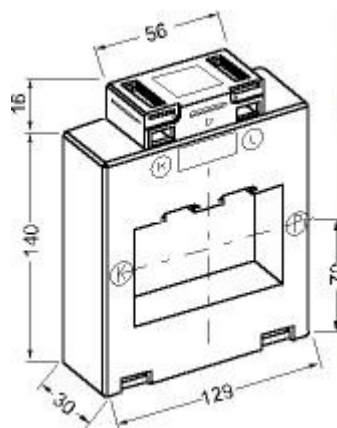

Produktblad

Strömtrafo 13A1056.3

Redur strömtransformator 13A1056.3 klass 1

Hål: 101 x 56 mm

För skena: 3 x 100 x 12 mm

Omsättning	Art.nr	E-nummer
2000/5A	428168	42 799 20
2500/5A	428169	42 799 21
3000/5A	428170	42 799 22
4000/5A	428171	42 799 23

Ingår: Fäste för primärskena
Fästen för bottenmontage

Tillbehör: Fäste för DIN-skena, art.nr 420000

Finns även: för sekundärström 1A
klass 0,5
vissa omsättningar finns i klass 0,2S

VA-tal på förfrågan