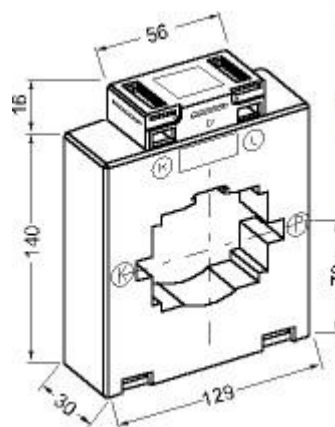

Produktblad

Strömtrafo 13A1030.3

Redur strömtransformator 13A1030.3 klass 1

Håldiameter: 85 mm

För skena: 80 x 64 mm
2 x 100 x 10 mm

Omsättning	Art.nr	E-nummer
400/5A	428059	42 799 11
1000/5A	428064	42 799 12
1250/5A	428065	42 799 13
1600/5A	428067	42 799 14
2000/5A	428068	42 799 15
2500/5A	428069	42 799 16
3000/5A	428070	42 799 17
3200/5A	428071	42 799 18
4000/5A	428072	42 799 19

Ingår: Fäste för primärskena
Fästen för bottenmontage

Tillbehör: Fäste för DIN-skena, art.nr 420000

Finns även: för sekundärström 1A
klass 0,5
vissa omsättningar finns i klass 0,25

VA-tal på förfrågan