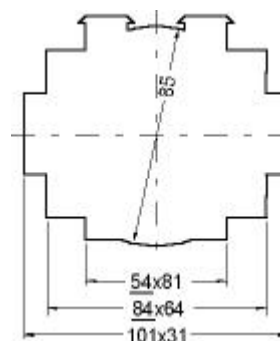

Produktblad

Strömtrafo 13A1030.3

Redur strömtransformator 13A1030.3 klass 1

Håldiameter: 85 mm

För skena: 80 x 64 mm
2 x 100 x 10 mm

Omsättning	Art.nr	E-nummer
400/5A	428059	42 799 11
1000/5A	428064	42 799 12
1250/5A	428065	42 799 13
1600/5A	428067	42 799 14
2000/5A	428068	42 799 15
2500/5A	428069	42 799 16
3000/5A	428070	42 799 17
3200/5A	428071	42 799 18
4000/5A	428072	42 799 19

Ingår: Fäste för primärskena
Fästen för bottenmontage

Tillbehör: Fäste för DIN-skena, art.nr 420000

Finns även: för sekundärström 1A
klass 0,5
vissa omsättningar finns i klass 0,25

VA-tal på förfrågan