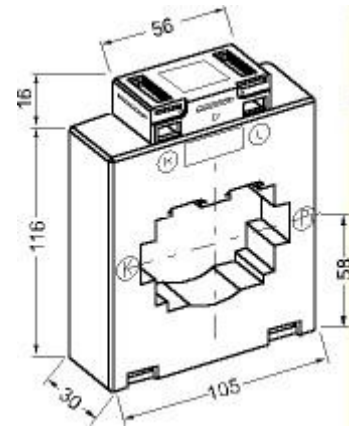

Produktblad

Strömtrafo 10A830.3

Redur strömtransformator 10A830.3 klass 1

Håldiameter: 70 mm

För skena: 60 x 60 mm
2 x 80 x 10 mm

Omsättning	Art.nr	E-nummer
500/5A	427160	42 799 02
600/5A	427161	42 799 03
750/5A	427162	42 799 04
800/5A	427163	42 799 05
1000/5A	427164	42 799 06
1250/5A	427165	42 799 07
1500/5A	427166	42 799 08
1600/5A	427167	42 799 09
2000/5A	427168	42 799 10

Ingår: Fäste för primärskena
Fästen för bottenmontage

Tillbehör: Fäste för DIN-skena, art.nr 420000

Finns även: för sekundärström 1A
klass 0,5
vissa omsättningar finns i klass 0,2S

VA-tal på förfrågan