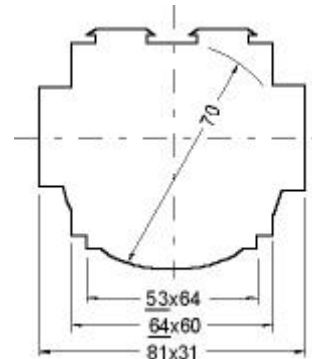

Produktblad

Strömtrafo 10A830.3

Redur strömtransformator 10A830.3 klass 1

Håldiameter: 70 mm

För skena: 60 x 60 mm
2 x 80 x 10 mm

Omsättning	Art.nr	E-nummer
500/5A	427160	42 799 02
600/5A	427161	42 799 03
750/5A	427162	42 799 04
800/5A	427163	42 799 05
1000/5A	427164	42 799 06
1250/5A	427165	42 799 07
1500/5A	427166	42 799 08
1600/5A	427167	42 799 09
2000/5A	427168	42 799 10

Ingår: Fäste för primärskena
Fästen för bottenmontage

Tillbehör: Fäste för DIN-skena, art.nr 420000

Finns även: för sekundärström 1A
klass 0,5
vissa omsättningar finns i klass 0,2S

VA-tal på förfrågan