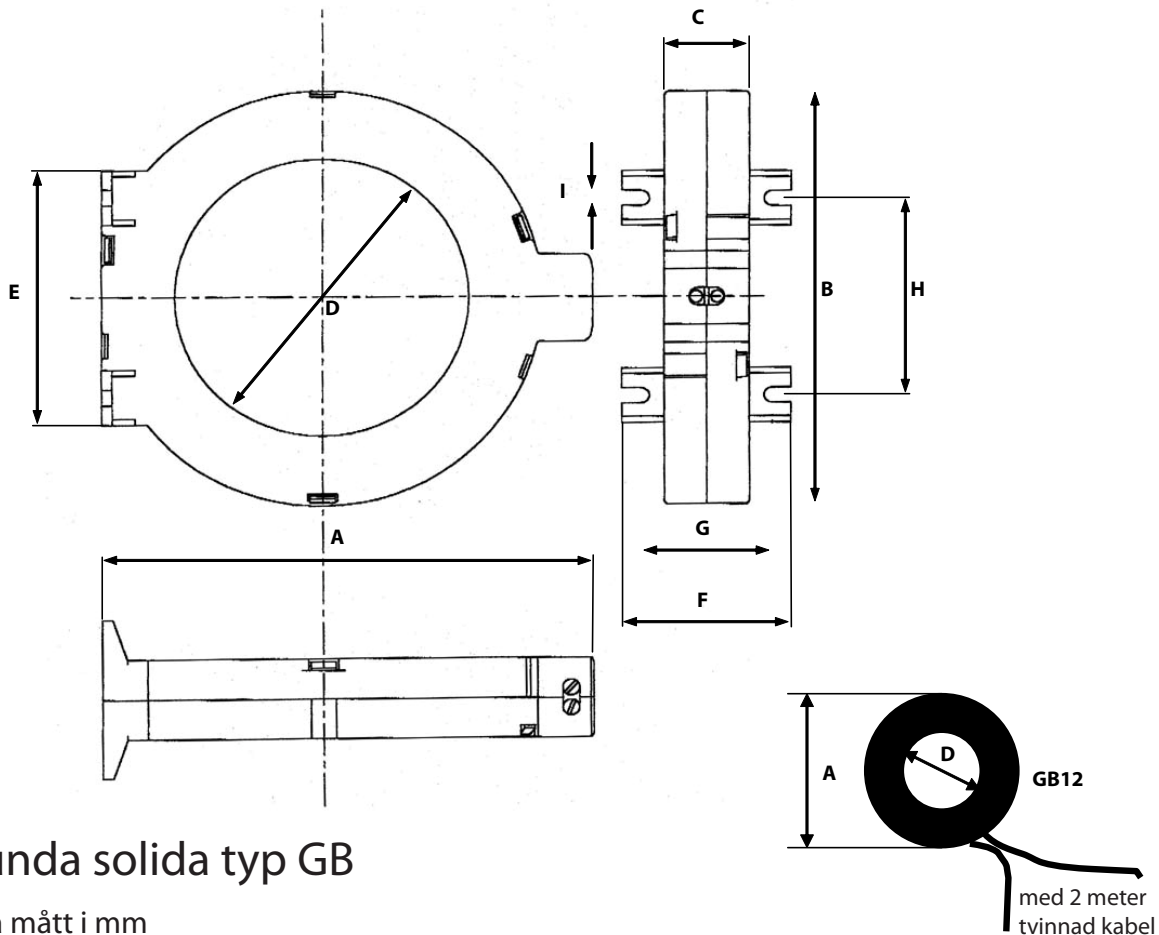

## Summaströmtransformatorer för Megacons jordfelsövervakningssystem

### Runda solida typ GB

Alla mått i mm

Benämning	Art.nr.	E-nr	A	B	C	D	E	F	G	H	I
GB12	601299		∅ 33		12	12					
GB35	601302	38 884 71	74	64	20	35	64	40	31	50	4
GB50	601305		98	87	20	50	64	40	31	50	4
GB70	601303	38 884 72	117	105	20	70	64	40	31	50	4
GB120	601304	38 884 73	170	155	20	120	94	40	31	80	4
GB160	601307		255	240	33	160	150	90*	80*	130*	15*
GB210	601306		304	290	33	210	150	90*	80*	130*	15*

\*Mått inklusive metallfötter till GB160 och GB210